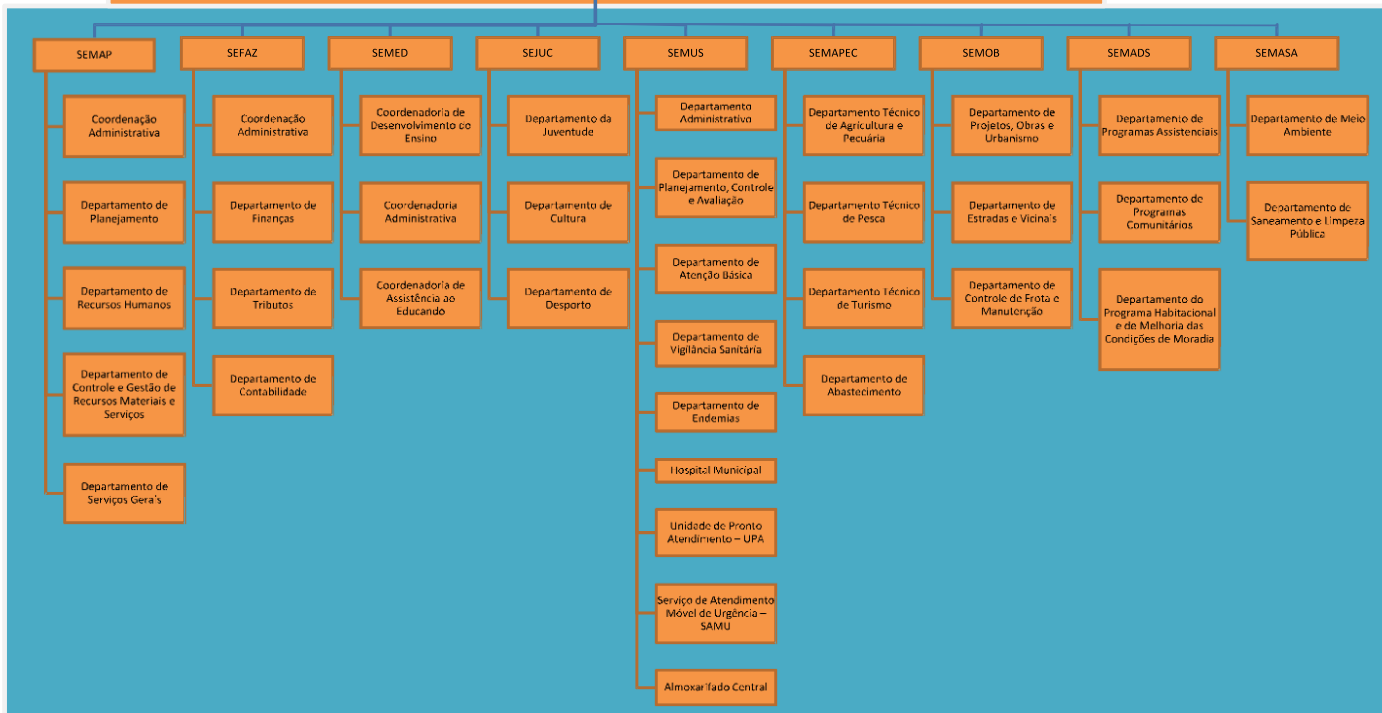

**ADMINISTRAÇÃO SUPERIOR DO
PODER EXECUTIVO**

ADMINISTRAÇÃO DESCENTRALIZADA DO PODER EXECUTIVO

LEGENDA:
 GOVE: Gabinete de Governo e Coordenação Política
 PROJUR: Procuradoria Jurídica
 PROCIN: Procuradoria de Controles Internos
 SEMAP: Secretaria Municipal de Administração e Planejamento
 SEFAZ: Secretaria Municipal da Fazenda
 SEMED: Secretaria Municipal de Educação

SEJUC: Secretaria Municipal de Juventude, Cultura e Desporto
 SEMUS: Secretaria Municipal de Saúde
 SEMAPEC: Secretaria Municipal de Agricultura, Pesca e Desenvolvimento Econômico
 SEMOB: Secretaria Municipal de Obras e Urbanismo
 SEMADS: Secretaria Municipal de Assistência e Desenvolvimento Social
 SEMASA: Secretaria Municipal de Meio Ambiente e Saneamento