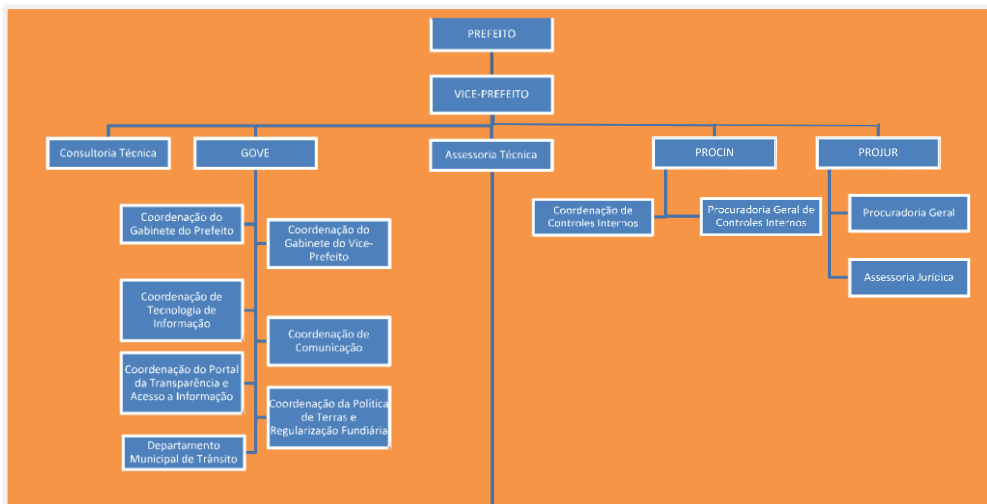

**ADMINISTRAÇÃO SUPERIOR DO
PODER EXECUTIVO**

ADMINISTRAÇÃO DESCENTRALIZADA DO PODER EXECUTIVO

LEGENDA:
 GOVE: Gabinete de Governo e Coordenação Política
 PROJUR: Procuradoria Jurídica
 PROCIN: Procuradoria de Controles Internos
 SEMAP: Secretaria Municipal de Administração e Planejamento
 SEFAZ: Secretaria Municipal da Fazenda
 SEMED: Secretaria Municipal de Educação

SEJUC: Secretaria Municipal de Juventude, Cultura e Desporto
 SEMUS: Secretaria Municipal de Saúde
 SEMAPEC: Secretaria Municipal de Agricultura, Pesca e Desenvolvimento Econômico
 SEMOB: Secretaria Municipal de Obras e Urbanismo
 SEMADS: Secretaria Municipal de Assistência e Desenvolvimento Social
 SEMASA: Secretaria Municipal de Meio Ambiente e Saneamento